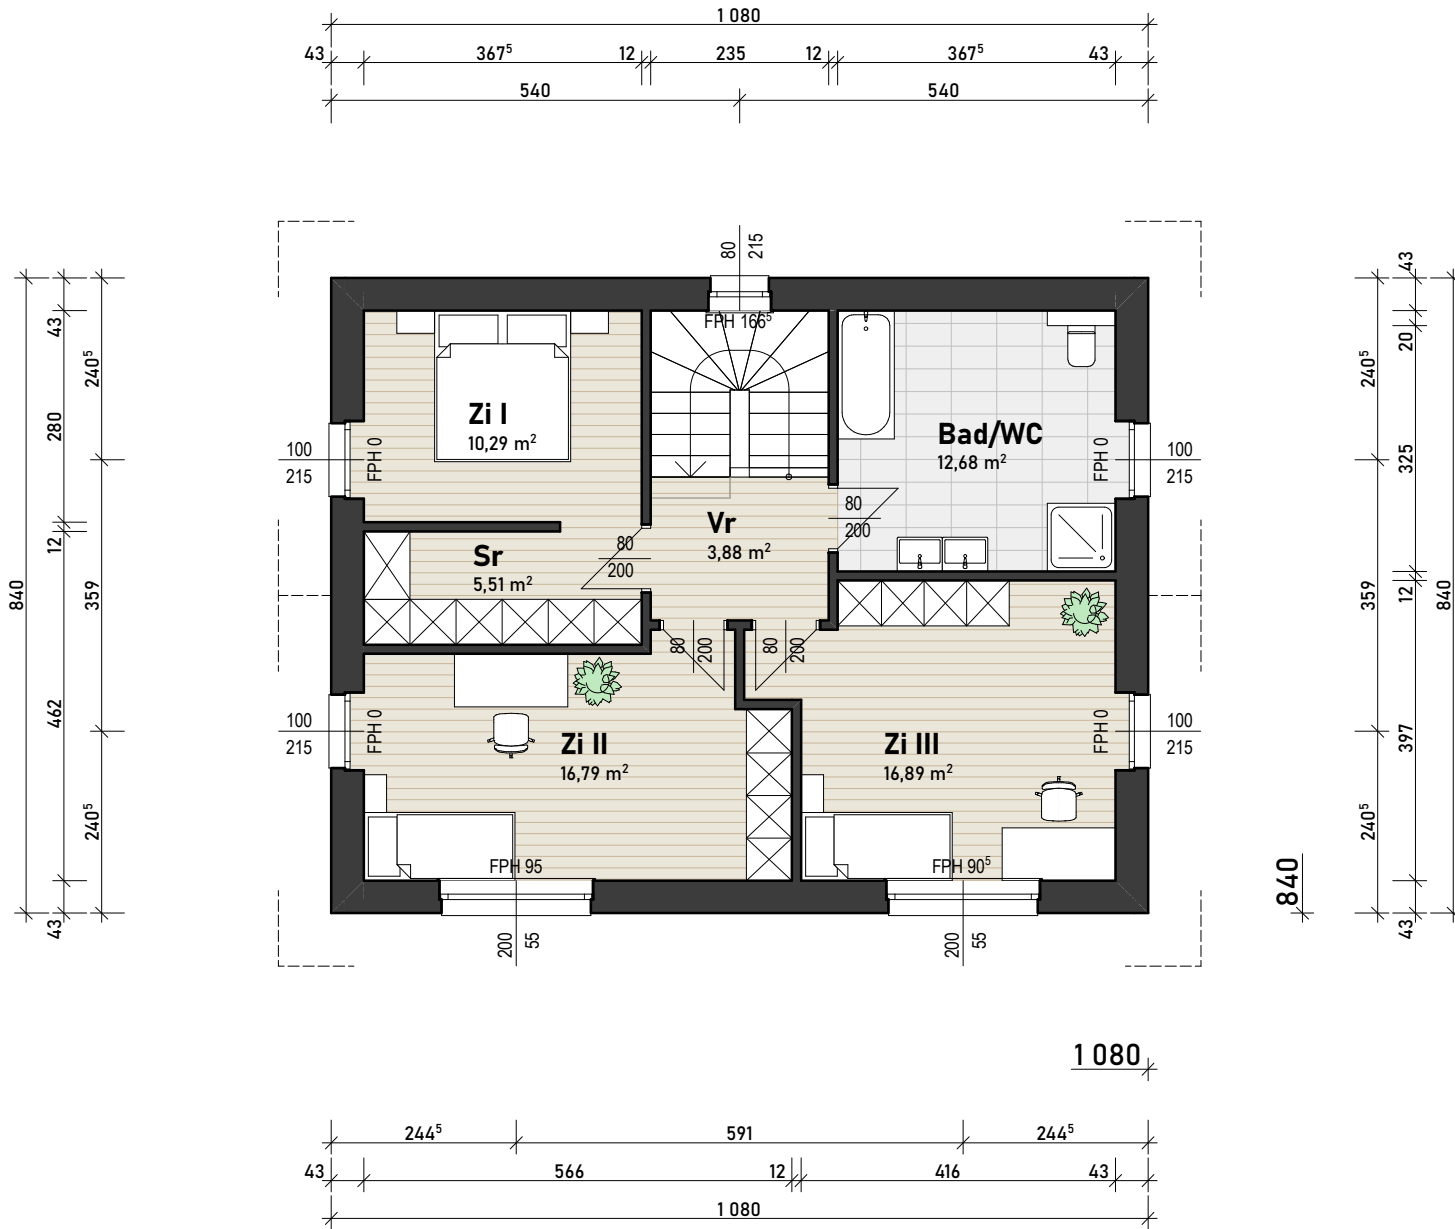

840

Wohnnutzfläche: 67,58m²
Erdgeschoss

Wohnnutzfläche: 67,23m²
Obergeschoss