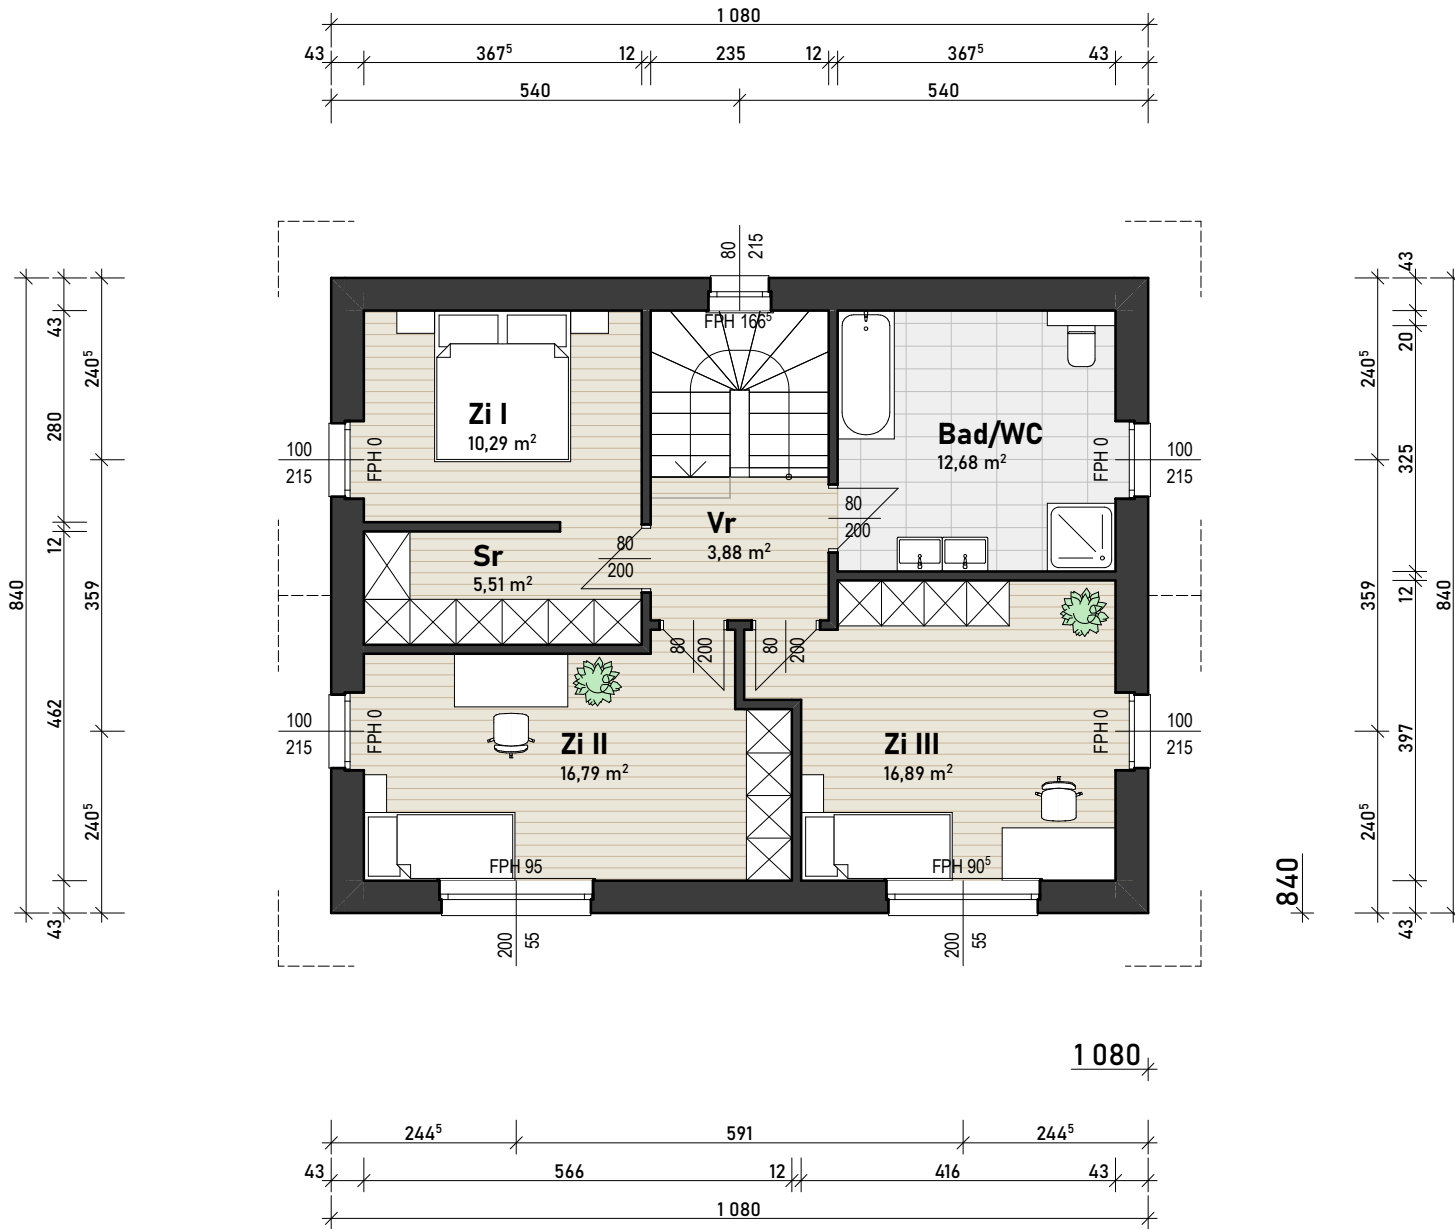

840

Wohnnutzfläche: 67,58m<sup>2</sup>  
**Erdgeschoss**

Wohnnutzfläche: 67,23m<sup>2</sup>  
**Obergeschoss**