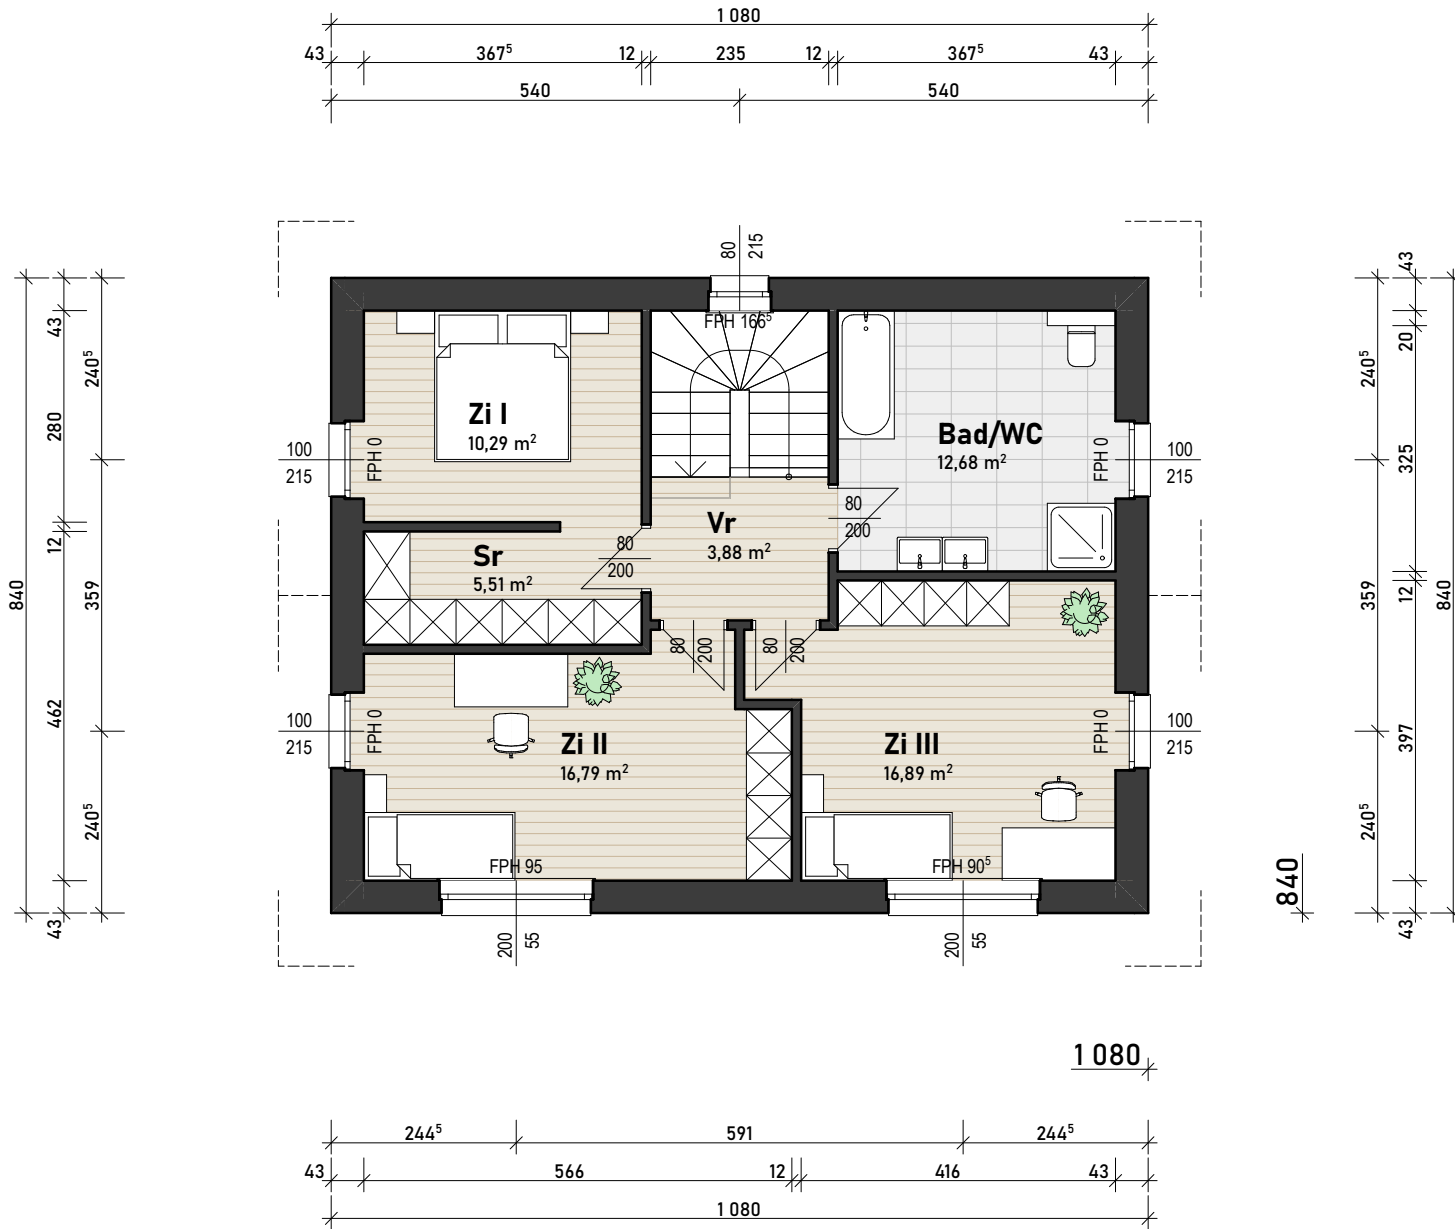

840

Wohnnutzfläche: 67,58m²
Erdgeschoss

Wohnnutzfläche: 67,23m²
Obergeschoss