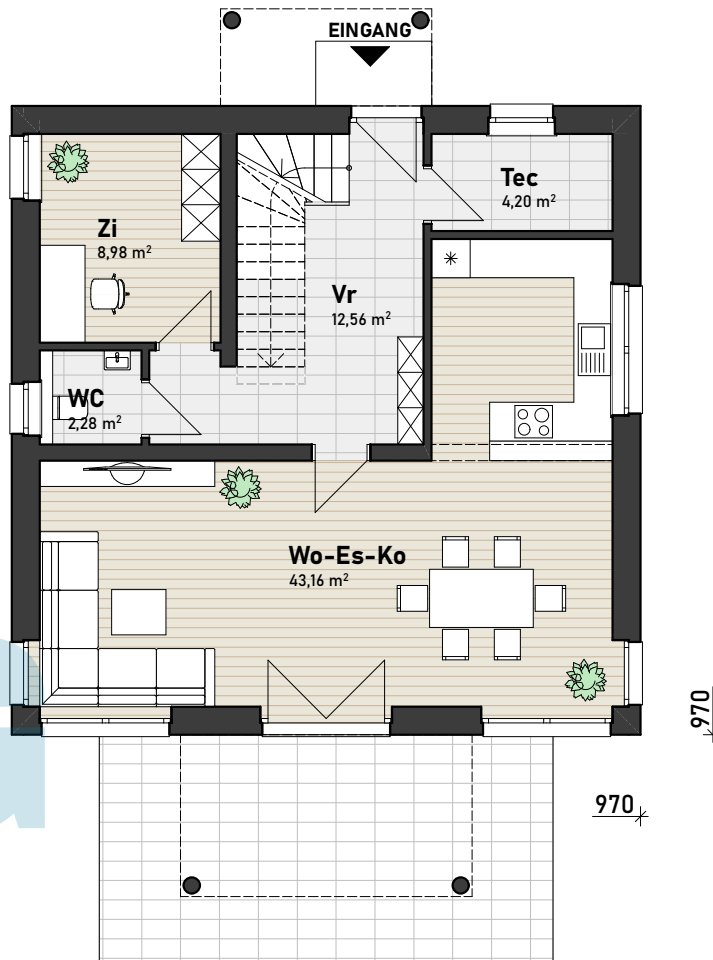

KomplettHaus 140

Freuen Sie sich auf dieses Wohlfühlhaus! Großzügige Fenster lassen viel Licht in die Räume, ein Balkon überdacht nicht nur die Terrasse, er lässt sich im Obergschoß von zwei Zimmern aus begehen und schenkt Ihnen einen tollen Blick auf Ihren Garten.

Länge: 9,7 m

Breite: 9,7 m

Wandsystem: massiver Ziegelbau

Wohnnutzfläche: 140 m²

Zimmer: 5

Extras: Haus inkl. Bodenplatte, optional mit Dichtbetonkeller

Dacharten: Flachdach, Satteldach, Walmdach

Ausführung mit Walmdach

Ausführung mit Flachdach

Ausführung mit Satteldach

Grundriss **KomplettHaus 140**

EG

EG