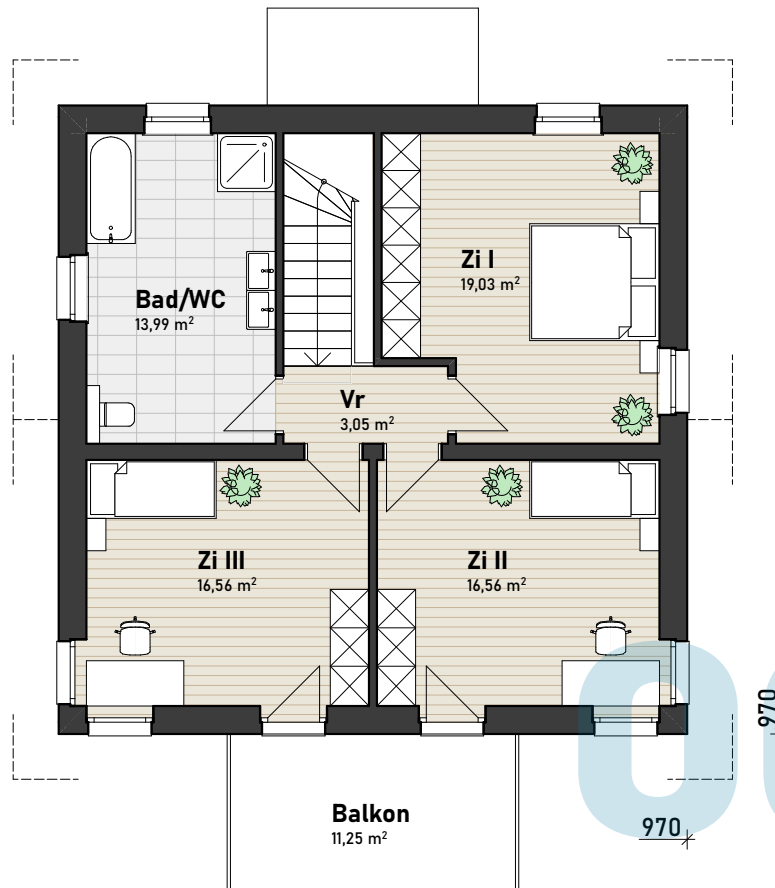

KomplettHaus 140

Freuen Sie sich auf dieses Wohlfühlhaus! Großzügige Fenster lassen viel Licht in die Räume, ein Balkon überdacht nicht nur die Terrasse, er lässt sich im Obergschoß von zwei Zimmern aus begehen und schenkt Ihnen einen tollen Blick auf Ihren Garten.

Länge: 9,7 m

Breite: 9,7 m

Wandsystem: massiver Ziegelbau

Wohnnutzfläche: 140 m²

Zimmer: 5

Extras: Haus inkl. Bodenplatte, optional mit Dichtbetonkeller

Dacharten: Flachdach, Satteldach, Walmdach

Ausführung mit Walmdach

Ausführung mit Flachdach

Ausführung mit Satteldach

Grundriss **KomplettHaus 140**

EG

EG